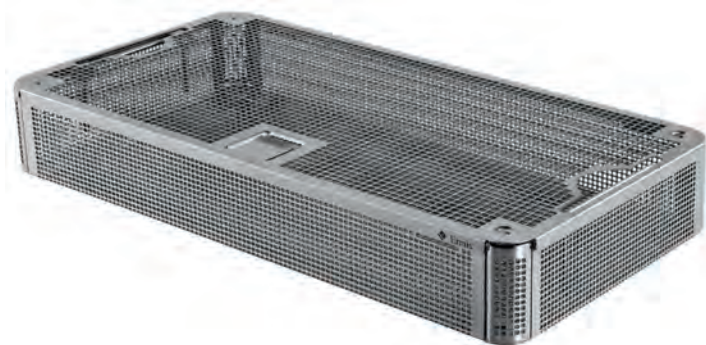

Cesto de Aço Inox

Código	Tamanho
ES181.030	540 x 250 x 31 mm
ES181.050	540 x 250 x 47 mm
ES181.070	540 x 250 x 67 mm
ES181.100	540 x 250 x 97 mm