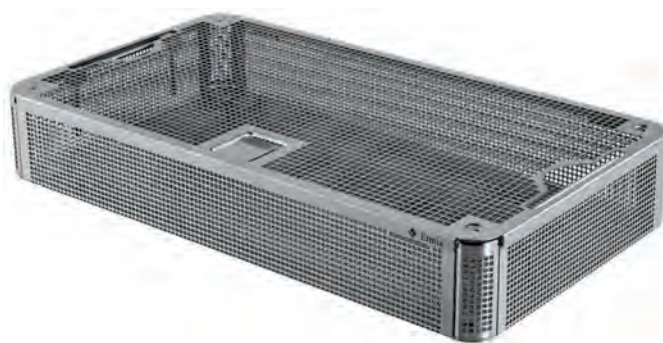

Tampa para Cesto de Aço Inox

Artikelnr. Article-No.	Maße Dimensions
ES180.010	483 x 253 mm

Cesto de Aço Inox

Código	Tamanho
ES180.030	480 x 250 x 31 mm
ES180.050	480 x 250 x 47 mm
ES180.070	480 x 250 x 67 mm
ES180.100	480 x 250 x 97 mm