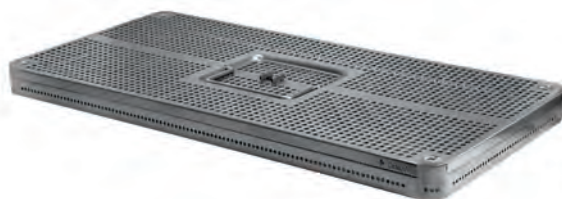

Tampa do Cesto de Aço Inox

Código	Tamanho
ES191.000	540 x 253 mm

Cesto de Aço Inox

Código	Tamanho
ES191.030	538 x 250 x 32 mm
ES191.050	538 x 250 x 52 mm
ES191.070	538 x 250 x 72 mm
ES191.100	538 x 250 x 102 mm