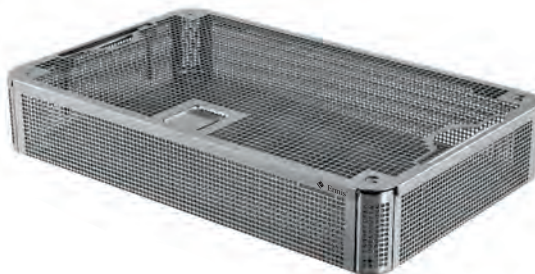

Tampa para Cesto de Aço inox

Código	Tamanho
ES280.010	406 x 253 mm

Cesto de Aço Inox

Código	Tamanho
ES280.030	403 x 250 x 28 mm
ES280.050	403 x 250 x 47 mm
ES280.070	403 x 250 x 67 mm
ES280.100	403 x 250 x 97 mm