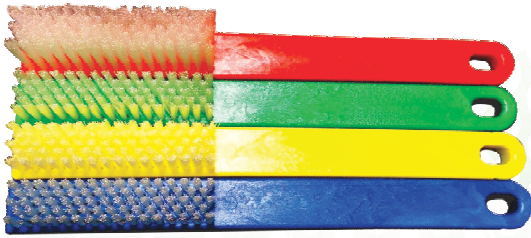

TSU

BRUSH

Código	Diâmetro x Comp. Cerda	Comp. Cabo	Cor/Cerdas
Escova autolavável cerdas em nylon			
TSI-H02B	78x17x10mm	22cm	Azul - cerdas extra rígidas
TSI-H02G	78x17x15mm	22cm	Verde - cerdas rígidas
TSI-H02Y	78x17x20mm	22cm	Amarelo - cerdas flexíveis
TSI-H02R	78x17x25mm	22cm	Vermelho - cerdas extra-flexíveis